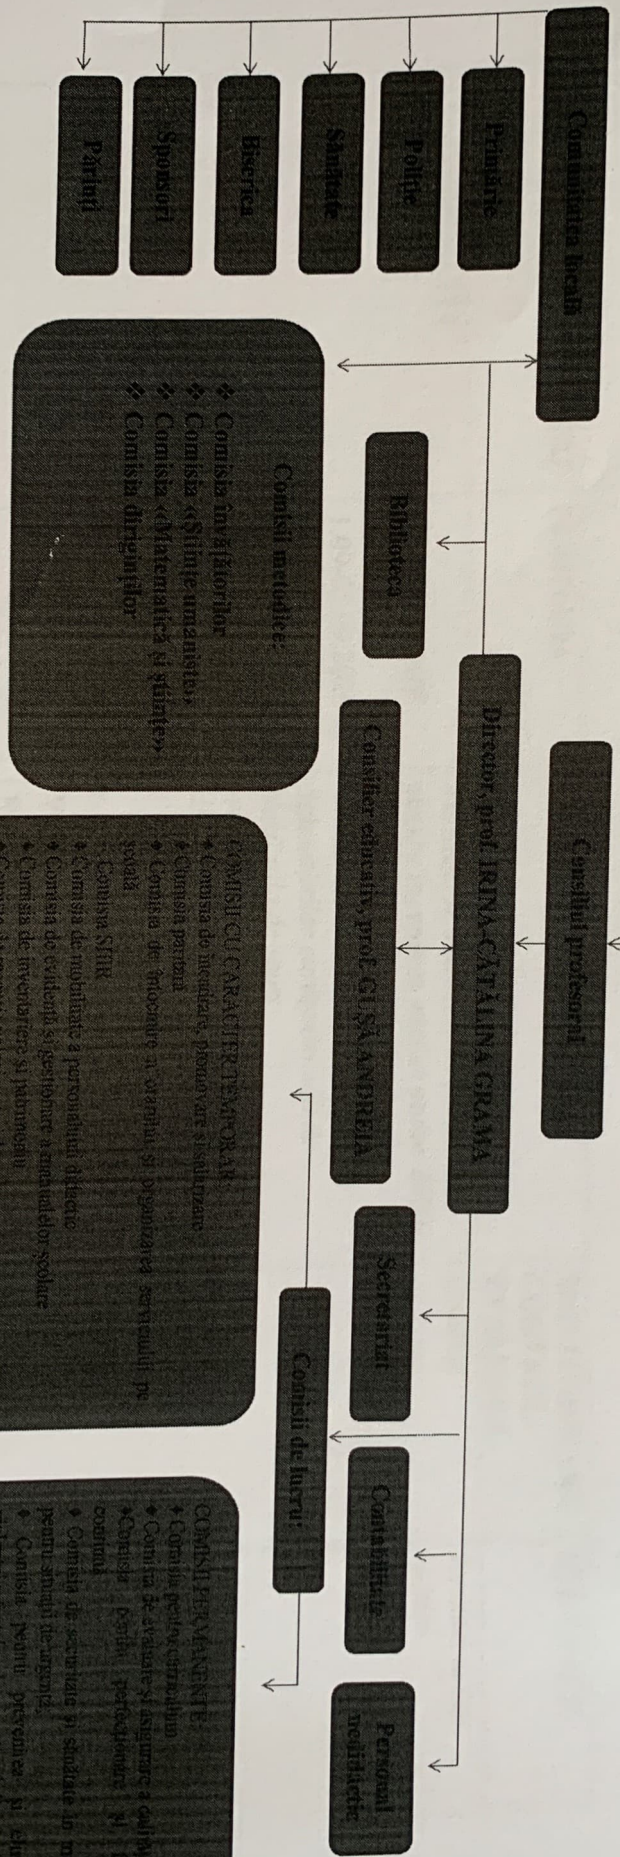

IESIRE
 ul 2020 Luna 09 Zua 14

COMISII CU CARACTER TEMPORAR

- Comisia de menținere, pregătire și actualizare
- Comisia parțială
- Comisia de înlocuire a orărilor și organizarea serviciului pe școală
- Comisia ȘHIR
- Comisia de monitorizare a personalului didactic
- Comisia de evidență și gestionare a materialelor școlare
- Comisia de inventariere și păstrare
- Comisia de recepție valori materiale
- Comisia de admitere pentru clasa a VIII-a și înscrierea la liceu
- Comisia de elaborare a egalității de ordine internă
- Comisia cu misiune de rezolvare a problemelor rezolvate școlare
- Comisia de prevenire și diminuare a absenteismului și a absențenței școlare
- Comisia pentru proiecte cu finanțare europeană
- Comisia dirigienților
- Comisia pentru activități extracurriculare
- Comisia de verificare a documentelor școlare și a rănirii